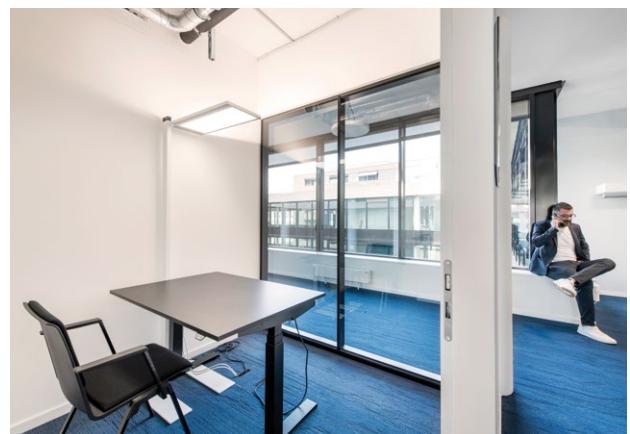

MODERNE ARBEITSWELT

Die Geschäftsstelle der Securiton AG hat ihren neuen Standort im 75 Meter hohen Helvetia Tower in Pratteln bezogen. Auf 960 Quadratmetern Bürofläche lässt es sich in modern gestalteten Räumlichkeiten richtig gut arbeiten.

Zusammen mit dem engagierten Projektteam wurden attraktive und ergonomische Arbeitsplätze definiert. Die offene Raumstruktur mit viel Tageslicht und optimaler Akustik vermittelt Transparenz und Vertrauen. Gleichzeitig bieten die Cafeteria, die Sitzungszimmer und die Rückzugsorte Raum für kreative Teamarbeit, Kommunikation und konzentriertes Arbeiten.

Dank der erfolgreichen Zusammenarbeit entstand eine zukunftsgerichtete Arbeitsumgebung, die Wohlbefinden, Produktivität und Kollaboration in unterschiedlichen Ausprägungen optimal unterstützt.